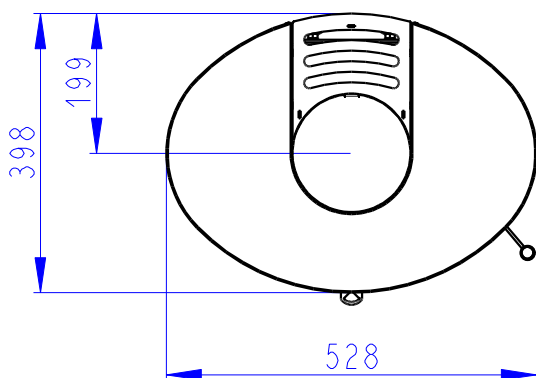

NORDENGER®

VERDAL 20

SERPENTIN
SERPENTINO KOMPLETT
FULL SERPENTINE

CENTRALNI PRIVOD VZDUCHU
Zentralluftzufuhr
Central air inlet
 $\varnothing 125\text{mm}$

SEKUNDARNI VZDUCH
Sekundärluft
Secondary air
A/UND/AND
PRIMARNI VZDUCH
Primärluft
Primary air