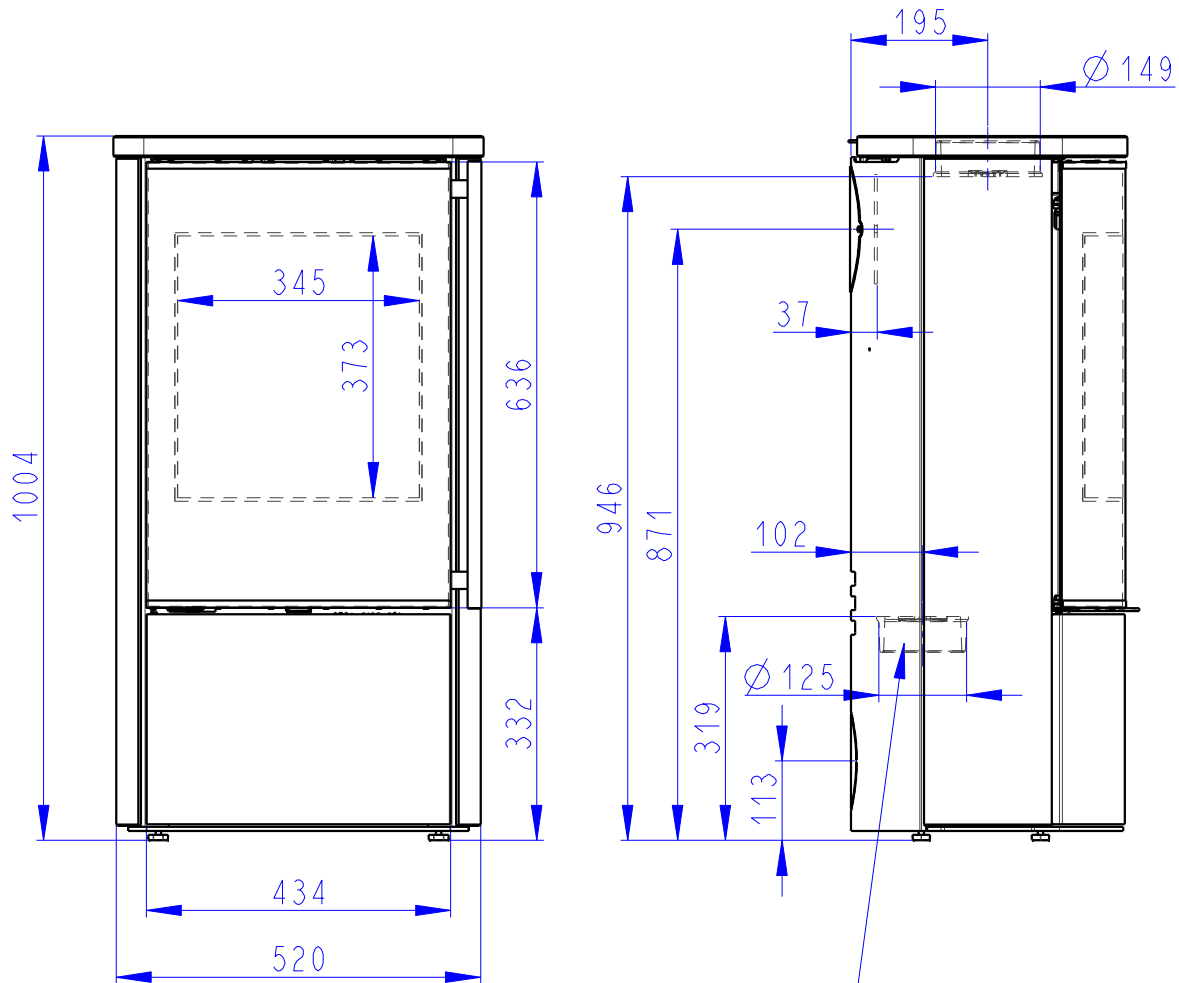

NORDENGER®

VERDAL 20

SERPENTIN
SERPENTINO KOMPLETT
FULL SERPENTINE

CENTRALNI PRIVOD VZDUCHU
Zentralluftzufuhr
Central air inlet
 $\varnothing 125\text{mm}$

SEKUNDARNI VZDUCH
Sekundärluft
Secondary air
A/UND/AND
PRIMARNI VZDUCH
Primärluft
Primary air