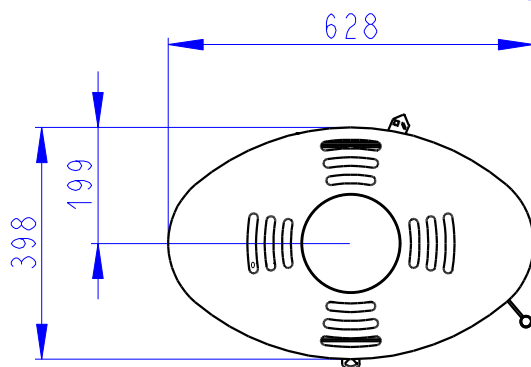

# FOLLDAL H 30

PLECH  
STAHL KOMPLETT  
FULL STEEL

CENTRALNI PRIVOD VZDUCHU  
Zentralluftzufuhr  
Central air inlet  
 $\varnothing 125\text{mm}$

SEKUNDARNI VZDUCH  
Sekundärluft  
Secondary air  
A/UND/AND  
PRIMARNI VZDUCH  
Primärluft  
Primary air