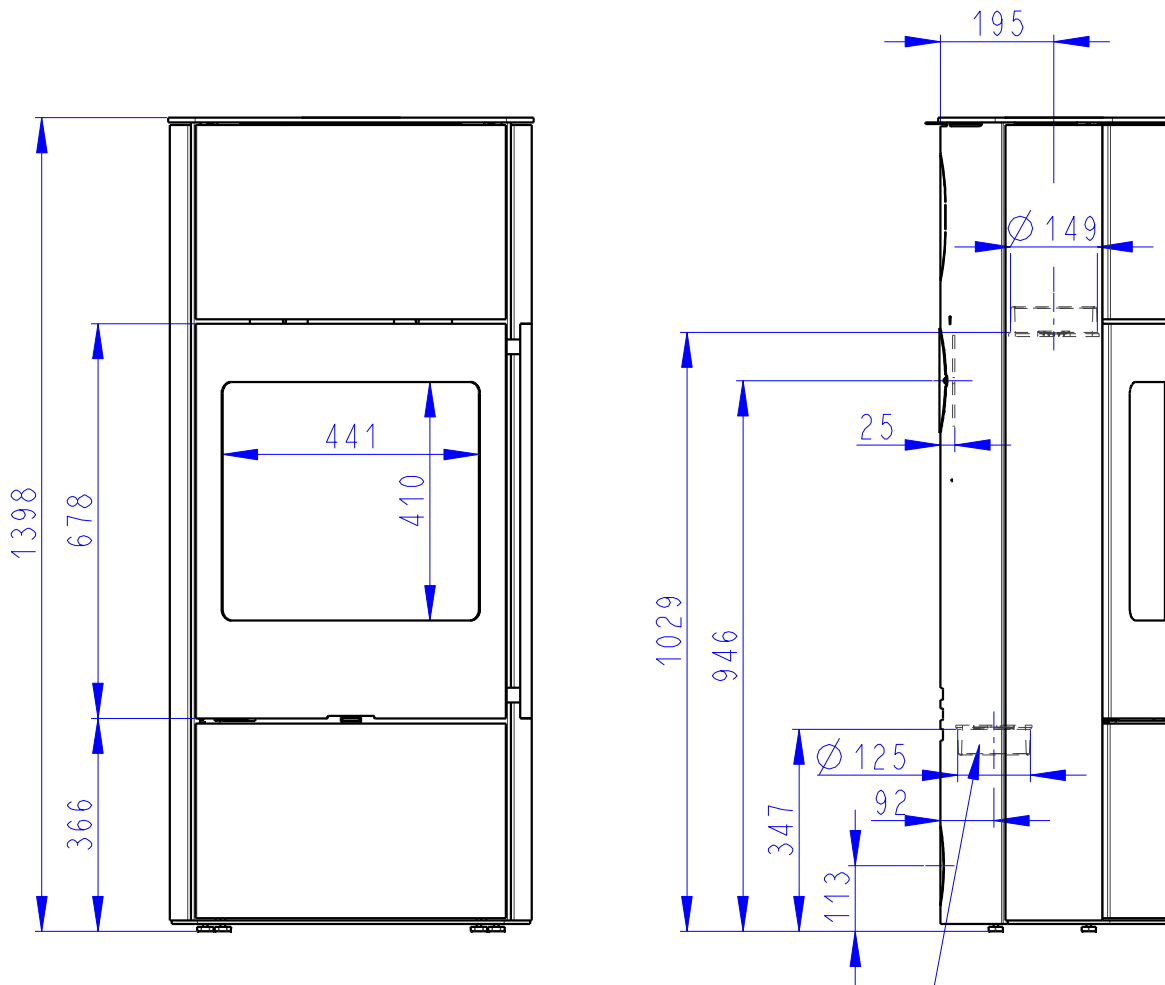

# FOLLDAL H 30

PLECH  
STAHL KOMPLETT  
FULL STEEL

CENTRALNI PRIVOD VZDUCHU  
Zentralluftzufuhr  
Central air inlet  
 $\varnothing 125\text{mm}$

SEKUNDARNI VZDUCH  
Sekundärluft  
Secondary air  
A/UND/AND  
PRIMARNI VZDUCH  
Primärluft  
Primary air